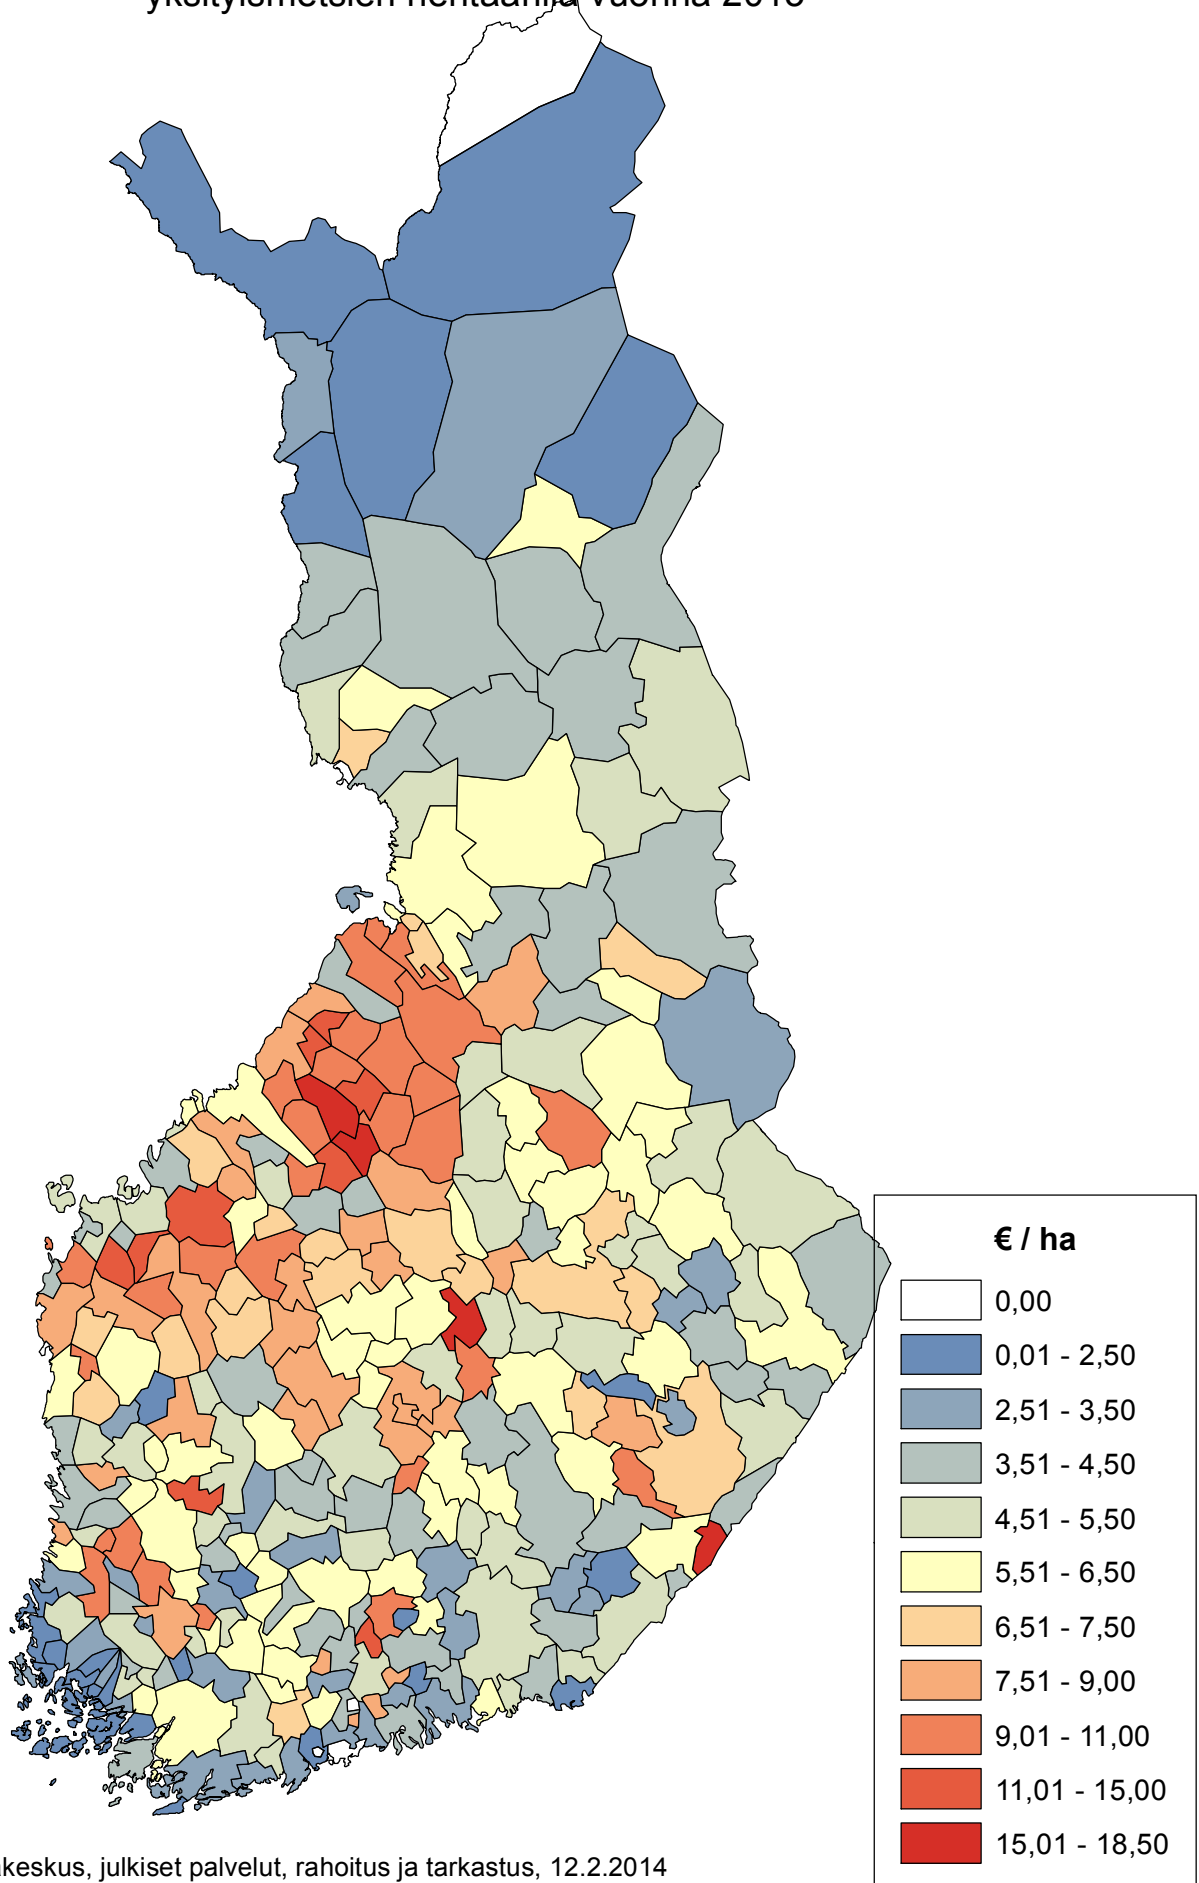

Kemera tukien (lh & puuntuotanto) käyttö yksityismetsien hehtaarilla vuonna 2013

Lähde: Suomen metsäkeskus, julkiset palvelut, rahoitus ja tarkastus, 12.2.2014