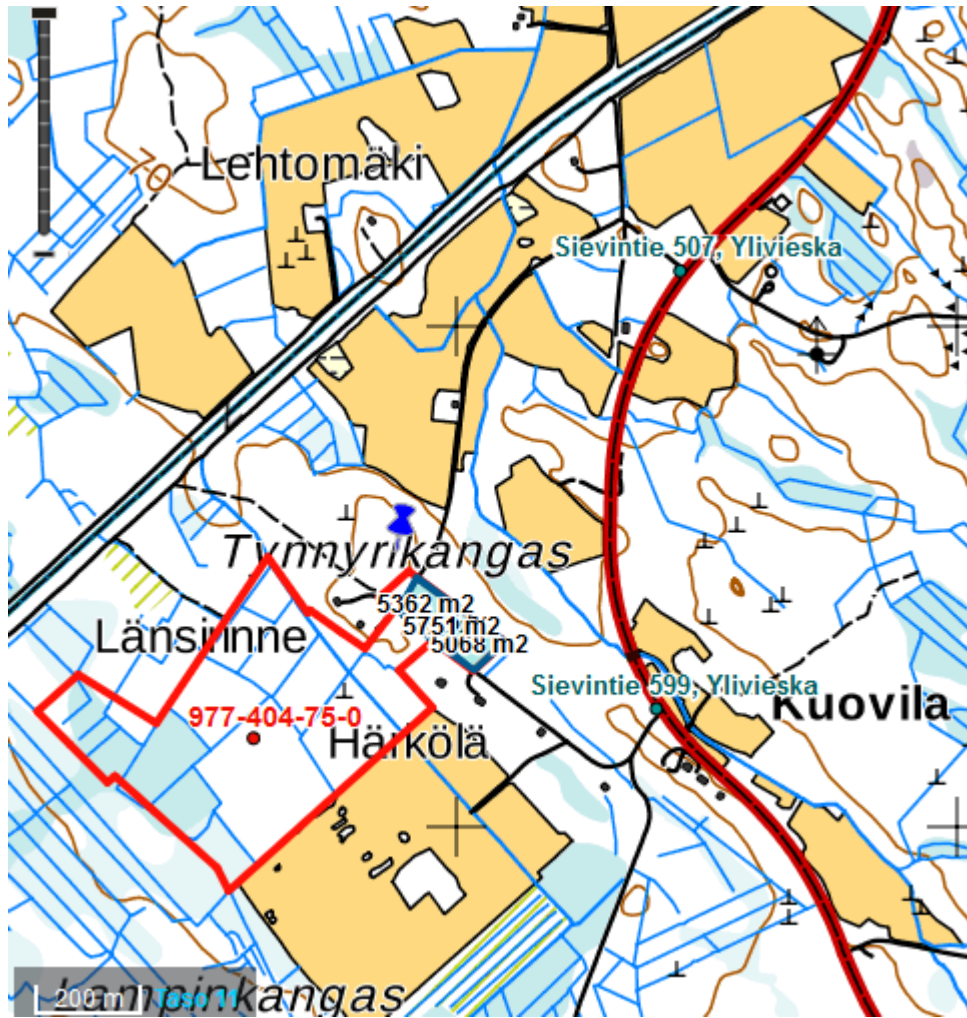

© Maanmittauslaitos lupanro 633/KP/04