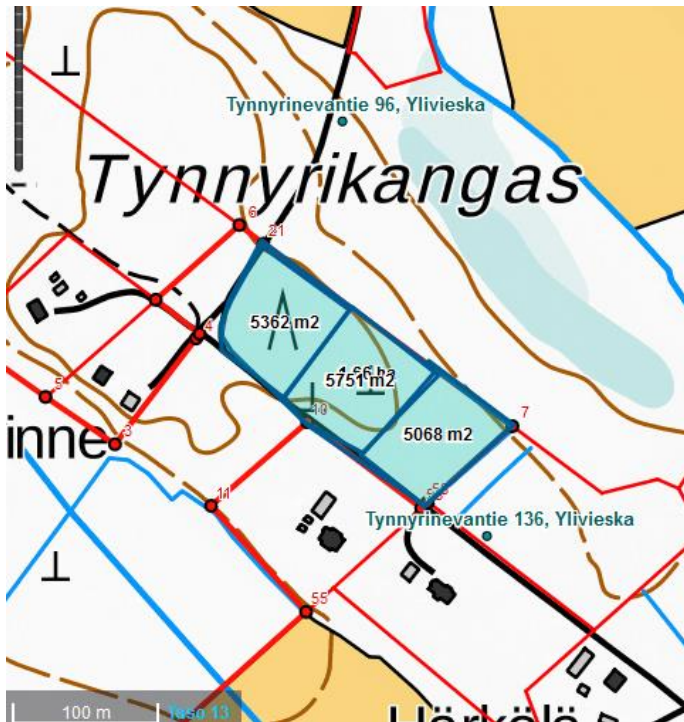

K-P:n MM Oy LKV [A]
www.metsamarkkinointi.com

Määräala 0,52 / 1,6 ha Ylivieska Tynnyrinevantie 108-130, Mh 10.000 € / 25.000 €

puustoinen tonttimääräala 7 km Ylivieskan kirkolta Sievin tien suuntaan,
ei kaavaa