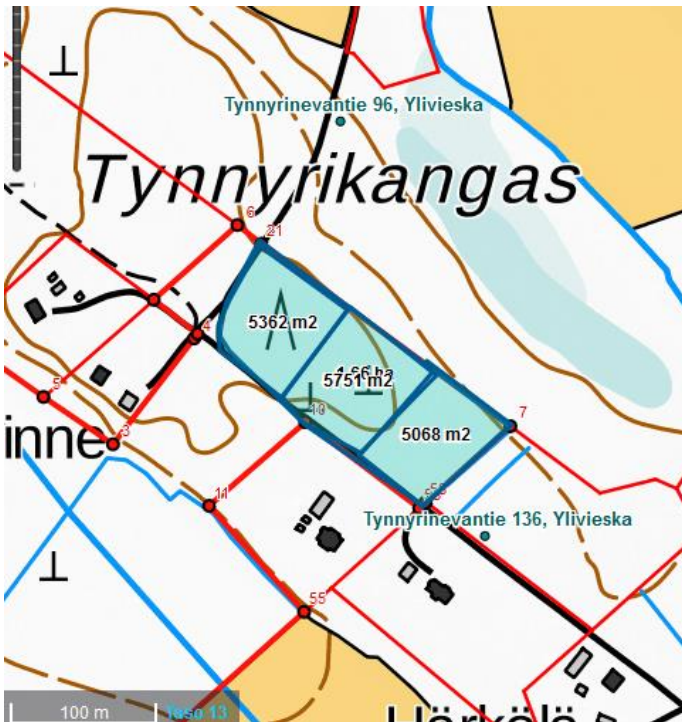

K-P:n MM Oy LKV [A]
www.metsamarkkinointi.com

Määräala 0,52 / 1,6 ha Ylivieska Tynnyrinevantie 108-130, Mh 7.500 € kpl / 17.000 € 3 yht

puustoinen tonttimääräala 7 km Ylivieskan kirkolta Sievin tien suuntaan,
ei kaavaa