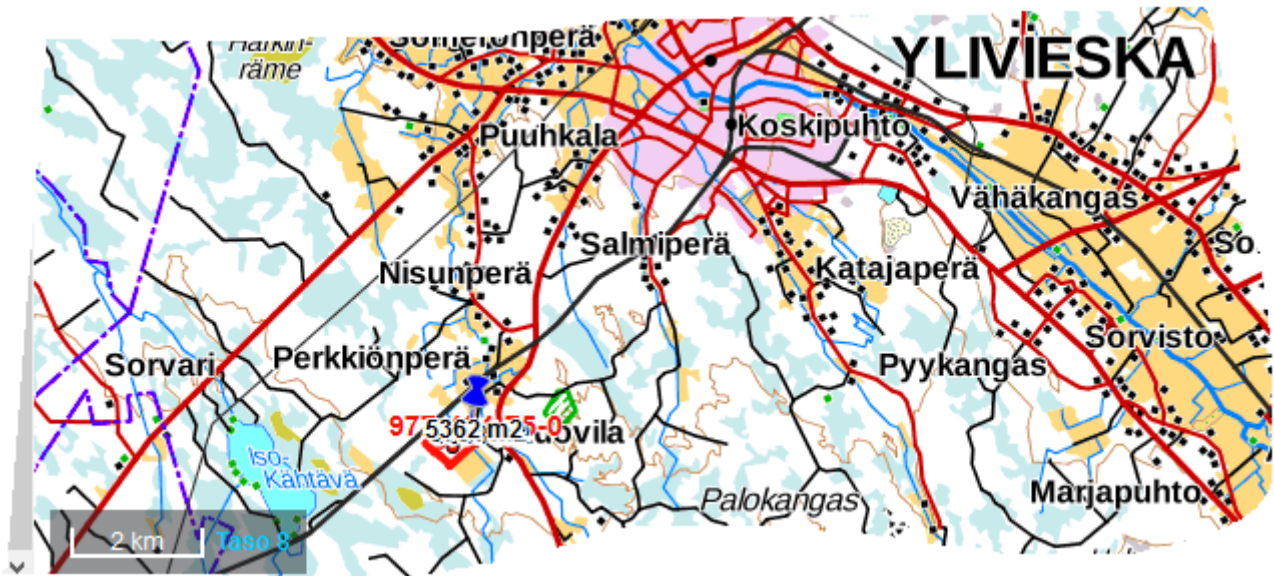

© Maanmittauslaitos lupanro 633/KP/04