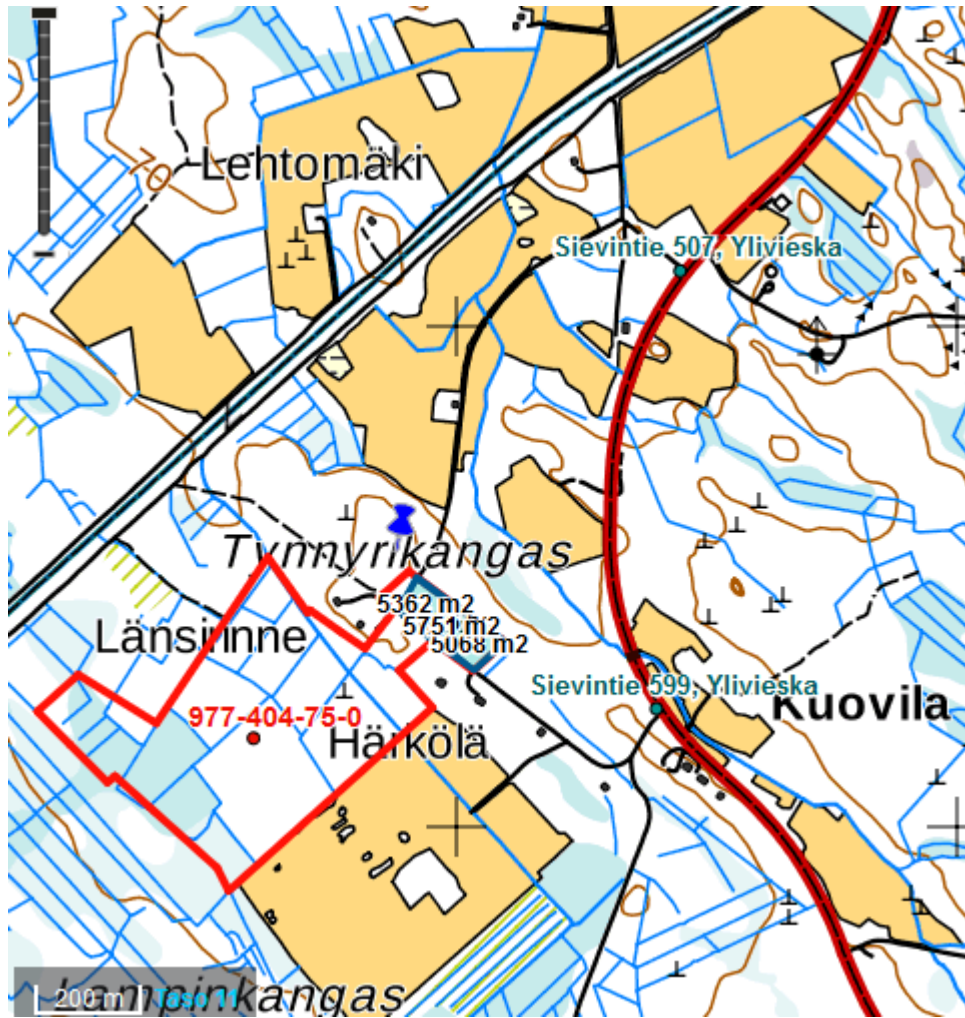

© Maanmittauslaitos lupanro 633/KP/04